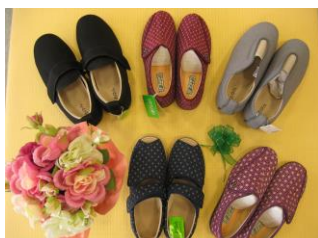

車椅子・クッション・シルバーカー 杖・歩行器・靴・その他介護用品等